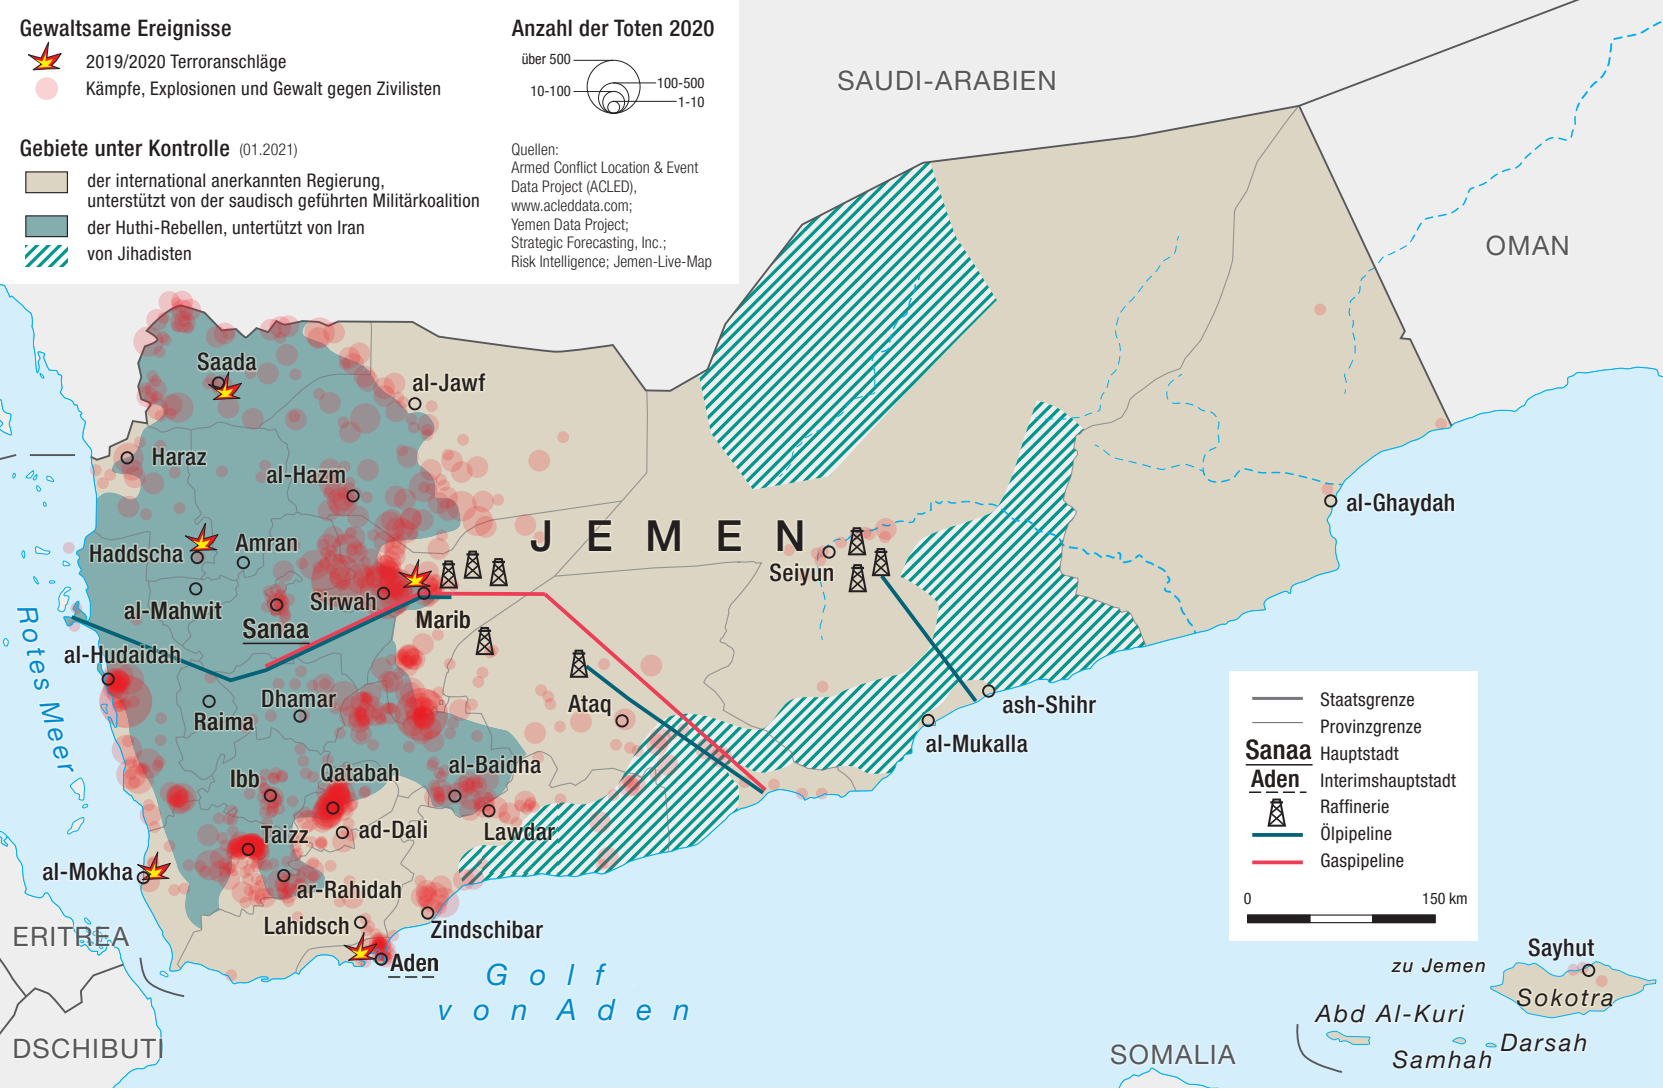

Gewaltsame Ereignisse

-  2019/2020 Terroranschläge
-  Kämpfe, Explosionen und Gewalt gegen Zivilisten

Anzahl der Toten 2020

Gebiete unter Kontrolle (01.2021)

-  der international anerkannten Regierung, unterstützt von der saudisch geführten Militärkoalition
-  der Huthi-Rebellen, unterstützt von Iran
-  von Jihadisten

Quellen:
 Armed Conflict Location & Event Data Project (ACLED), www.acleddata.com;
 Yemen Data Project;
 Strategic Forecasting, Inc.;
 Risk Intelligence; Jemen-Live-Map

-  Staatsgrenze
-  Provinzgrenze
- Sanaa**  Hauptstadt
- Aden**  Interimshauptstadt
-  Raffinerie
-  Ölpipeline
-  Gaspipeline

0 150 km