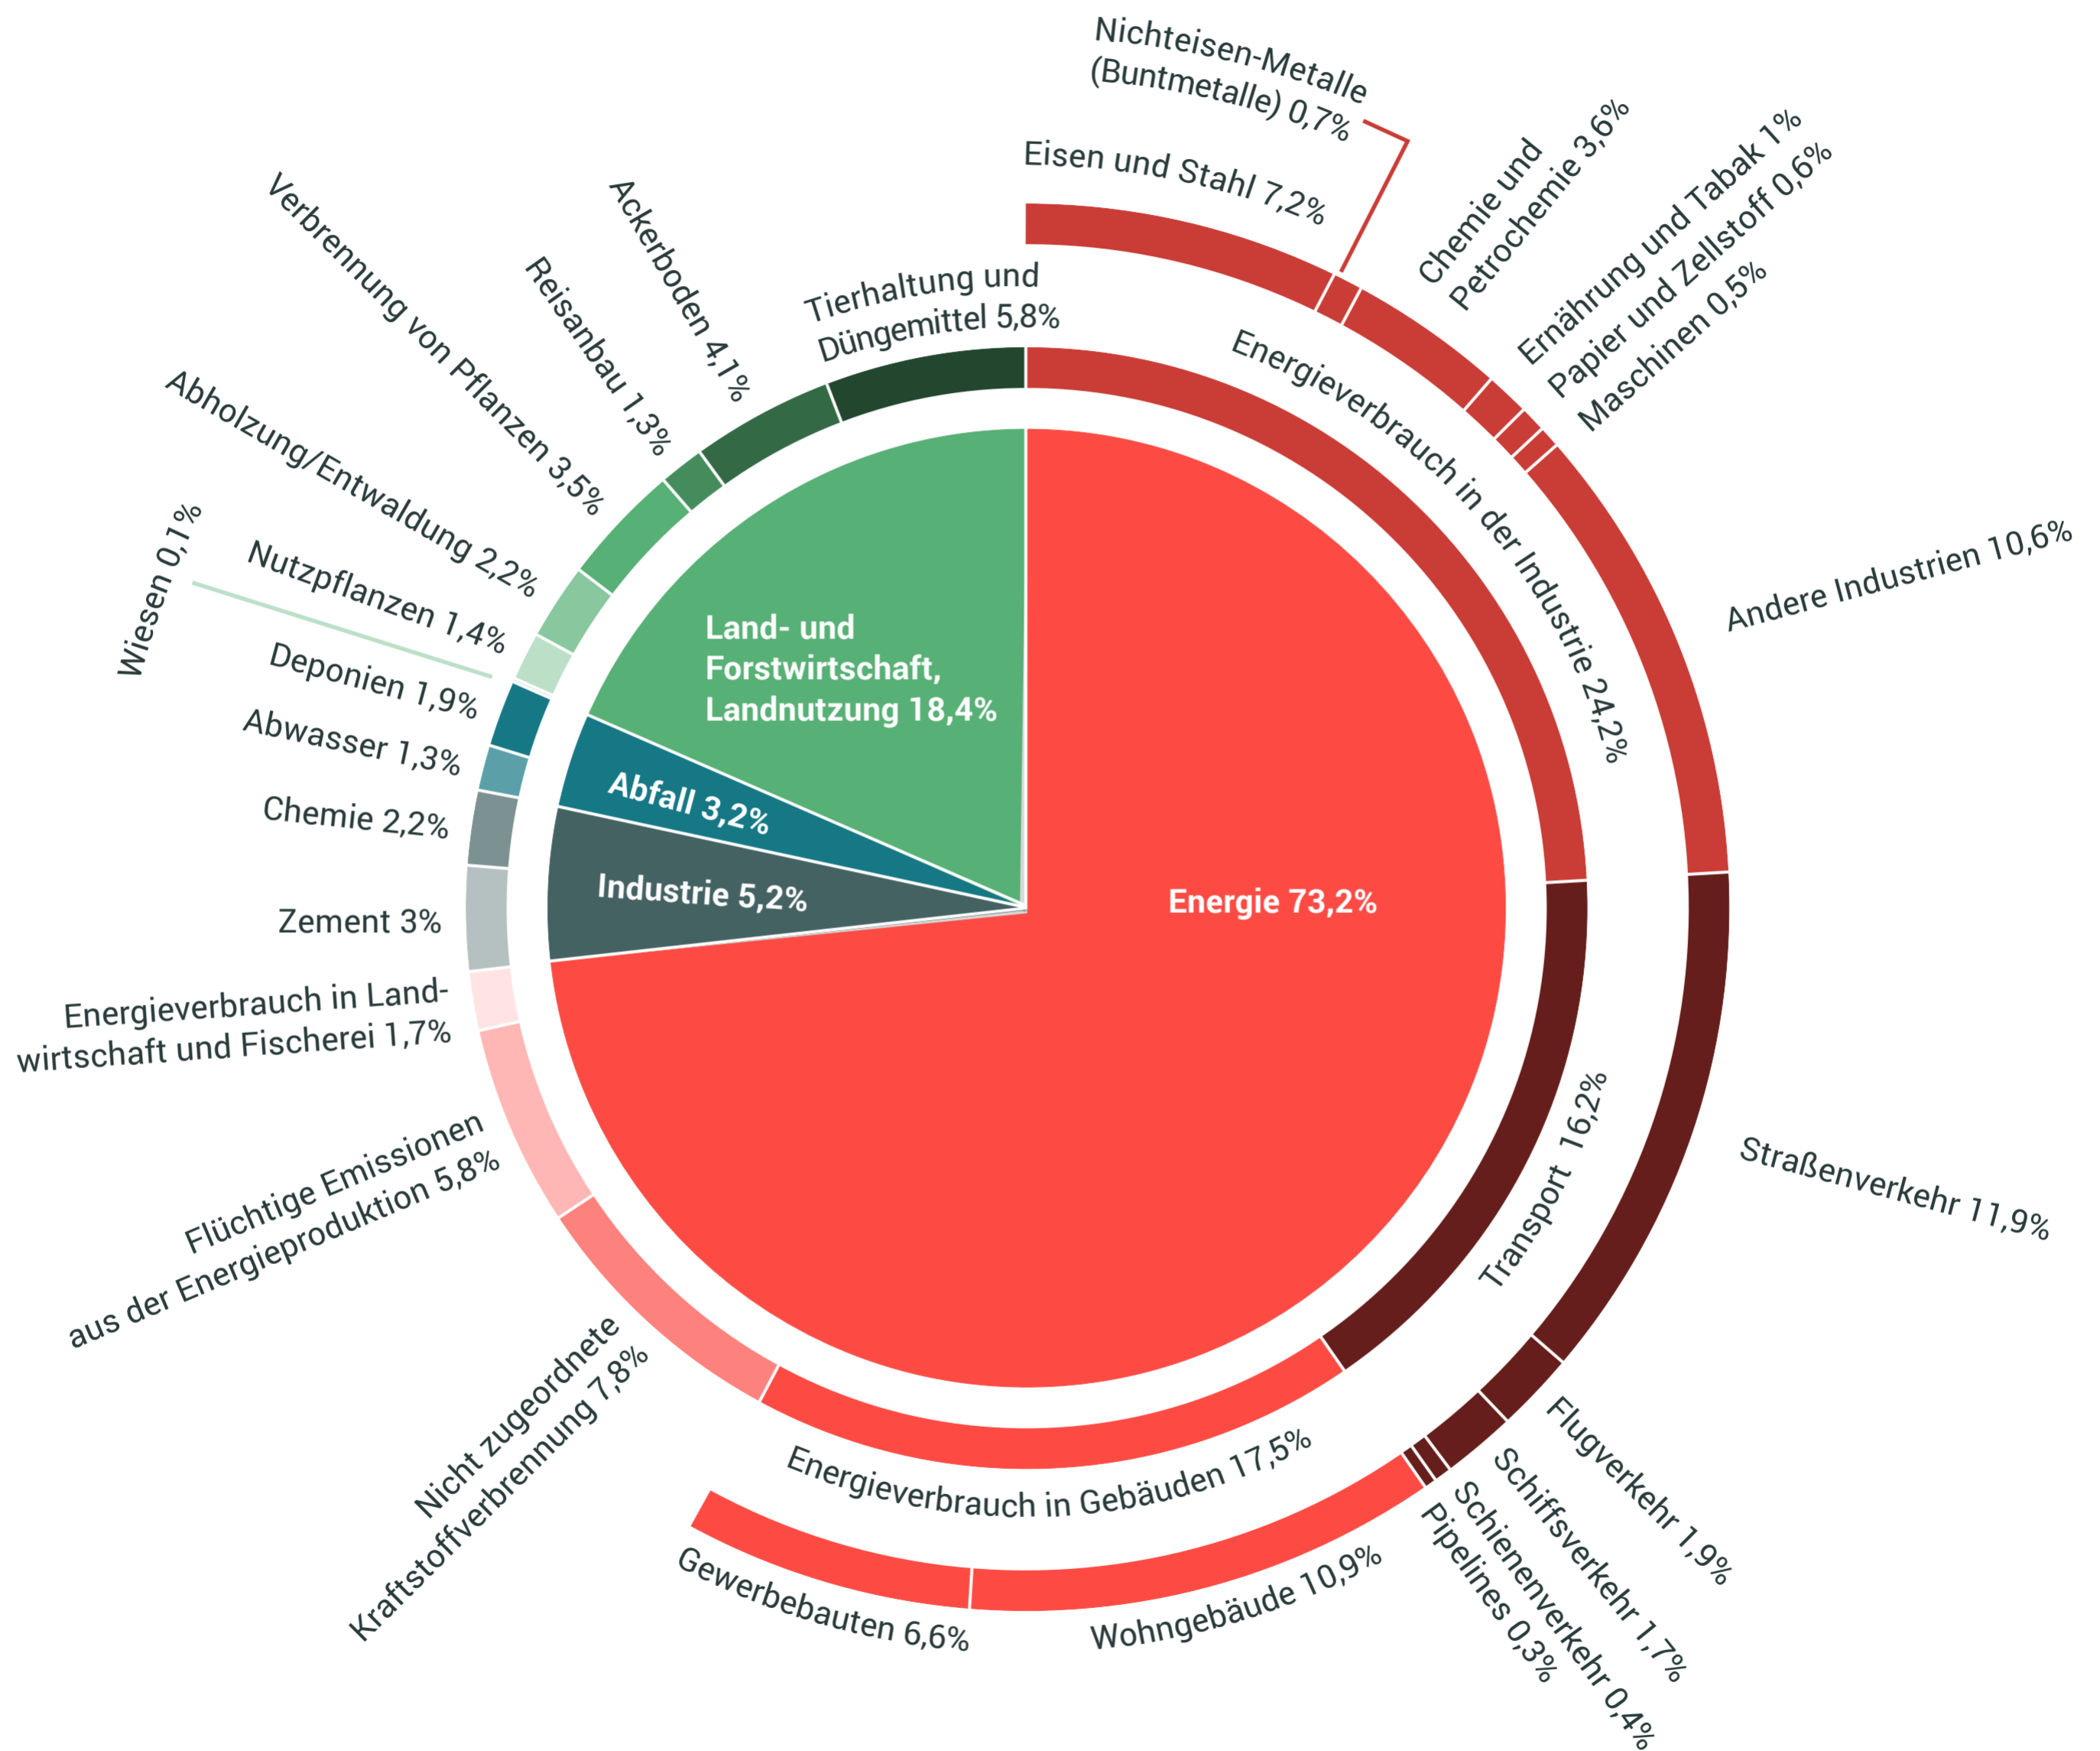

■ Globale Treibhausgasemissionen nach Sektoren

2016 wurden global 49,4 Milliarden Tonnen CO₂ eq Treibhausgase emittiert.

Quelle: Climate Watch, the World Resources Institute 2020; <https://ourworldindata.org/emissions-by-sector>, Autorin: Hanna Ritchie (2020).

Lizenz: Creative Commons by-nc-nd/4.0/de

Bundeszentrale für politische Bildung, 2022, www.bpb.de