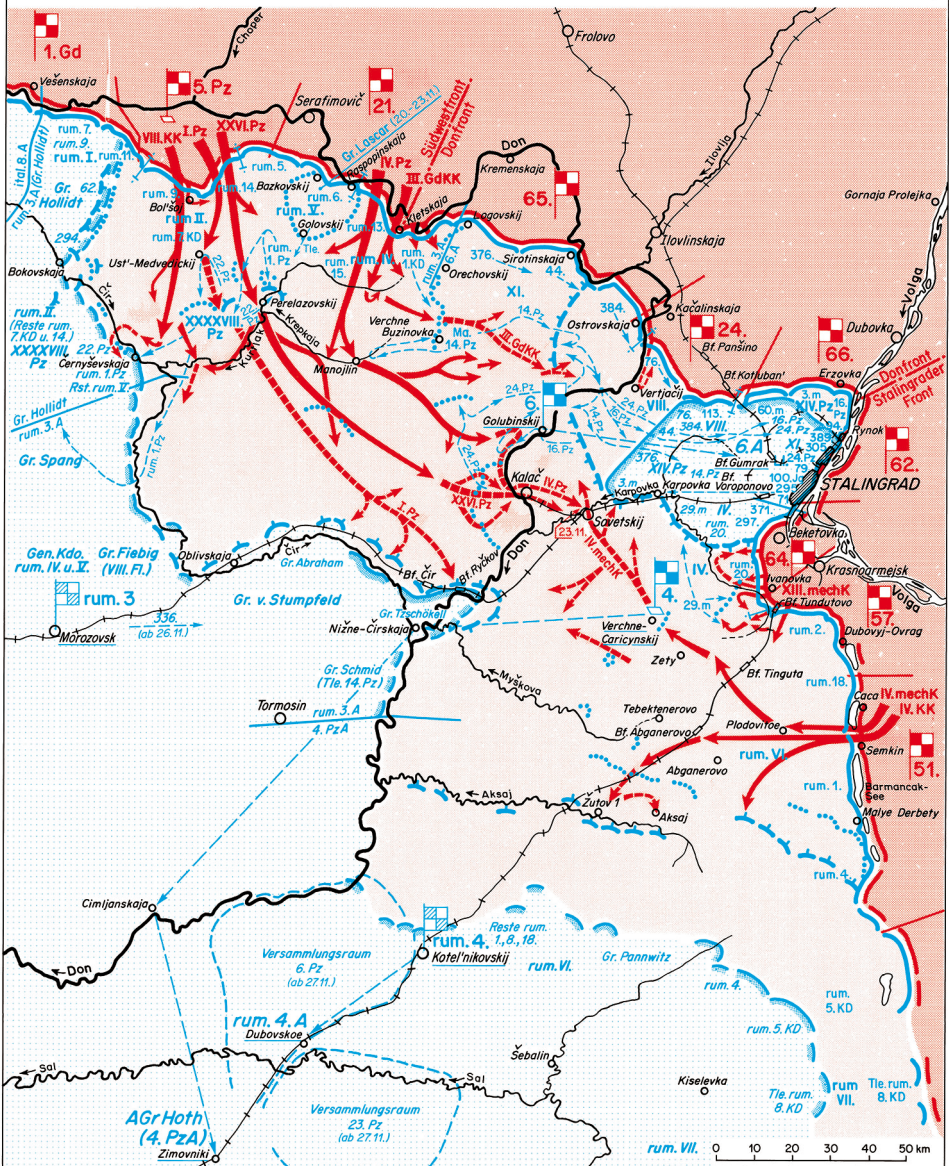

# Die Einschließung der 6. Armee Ende November 1942

**Zeichenerklärung:**

- = deutscher und sowjetischer Frontverlauf am 18.11.1942 mit Lage der Verbände
- ..... = Lage der deutschen und verbündeten Truppen am 21.11.1942 abends
- - - - = Lage der deutschen und verbündeten Truppen am 23.11.1942 abends
- = Lage der deutschen und verbündeten Truppen am 30.11.1942 (Beschriftung kursiv)
- = Vorstöße der sowjetischen Truppen vom 19. bis 21.11.1942
- = Vorstöße der sowjetischen Truppen vom 21. bis 23.11.1942

**Abkürzungen:**

- mechK = mechanisiertes Korps
- GdKK = Gardekavalleriekorps
- KD = Kavalleriedivision
- m = motorisiert