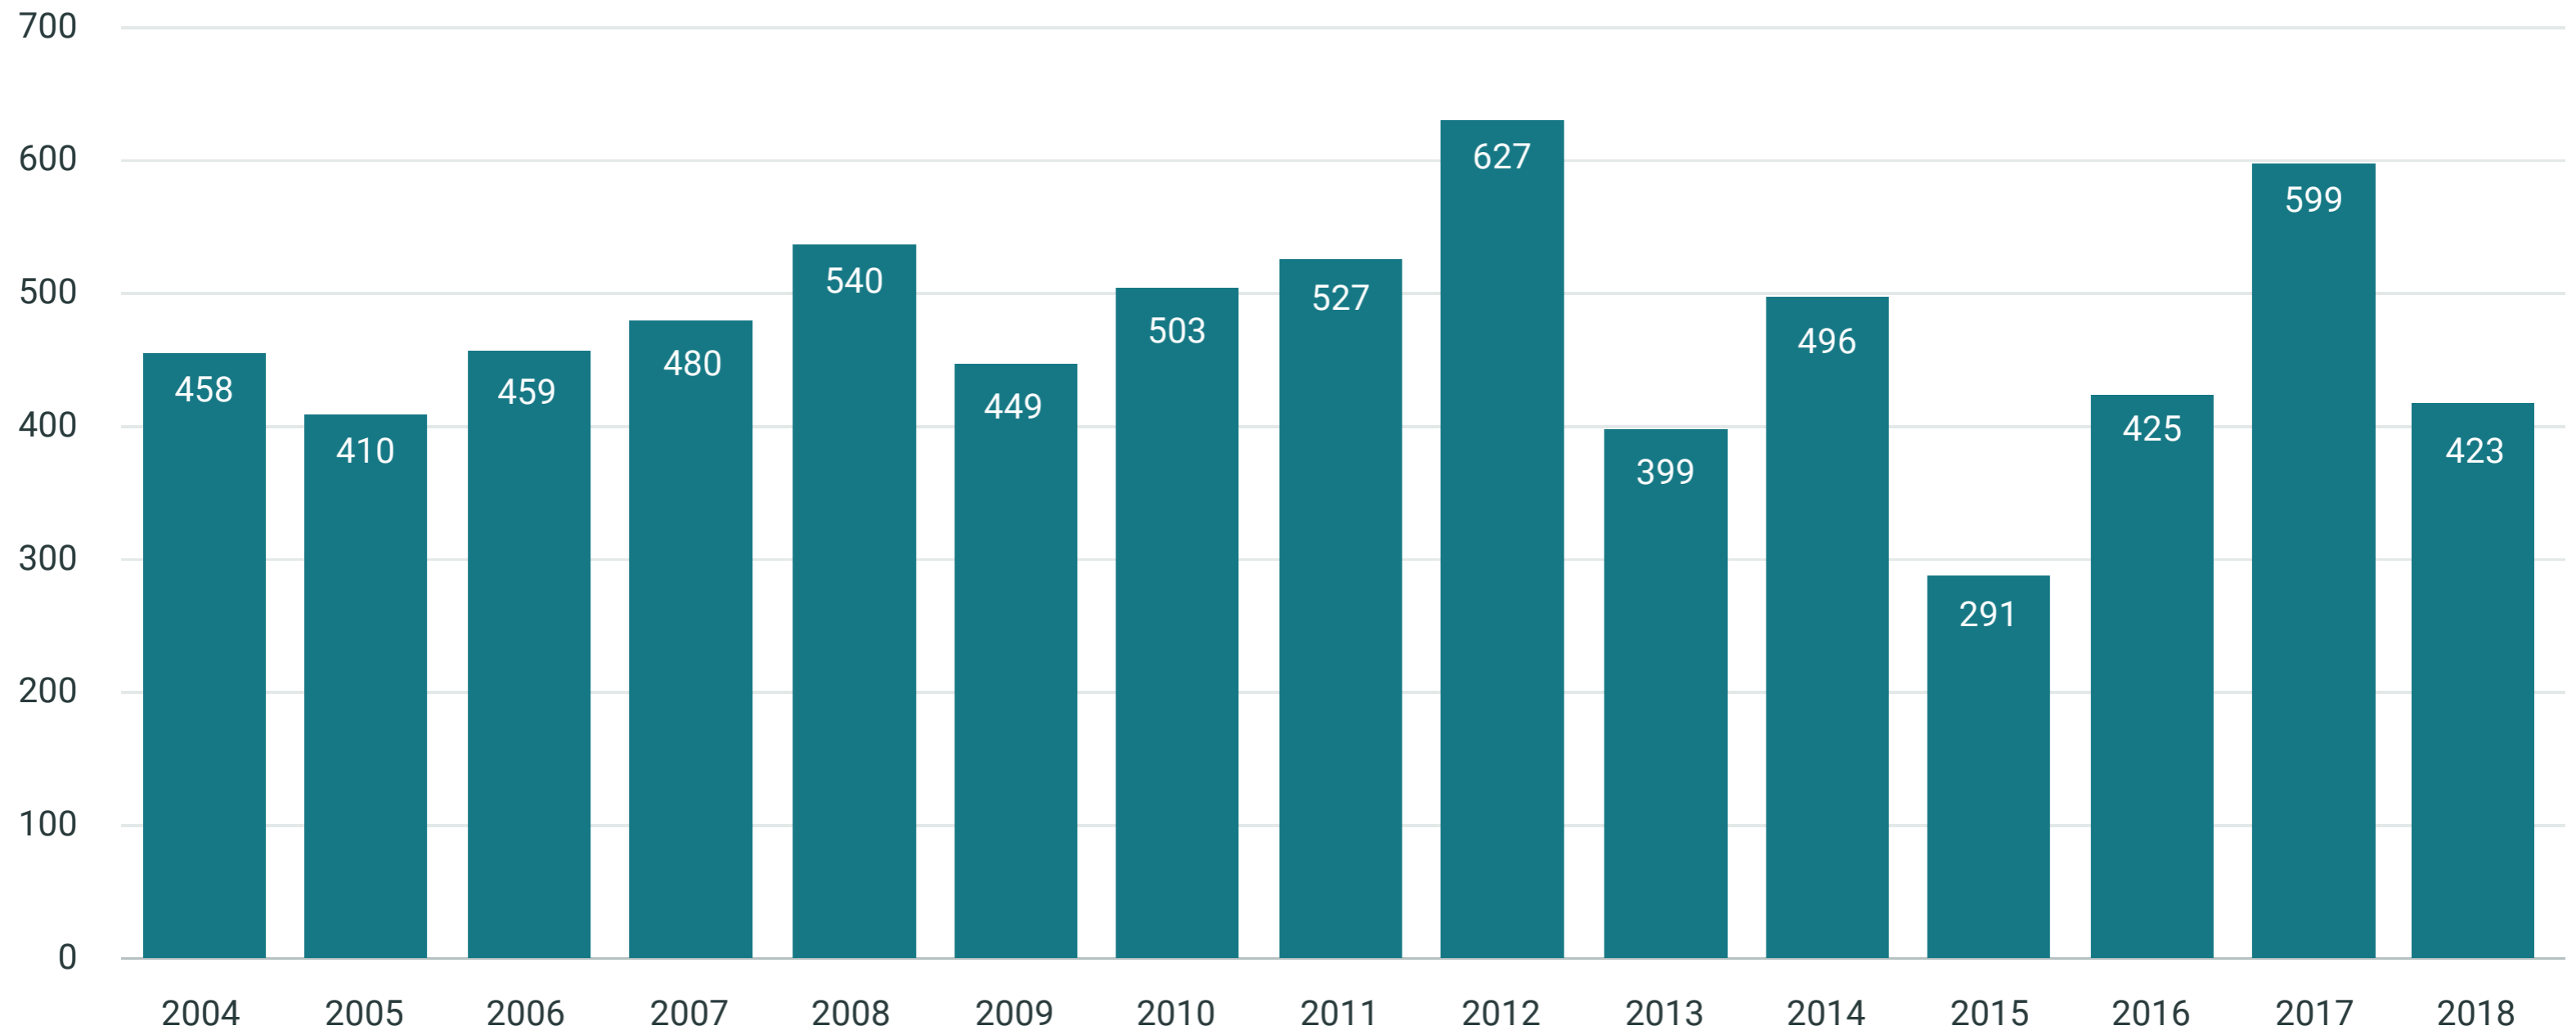

■ Asylanträge in Litauen 2004 – 2018

Quelle: Migrationsabteilung des litauischen Innenministeriums. Migration department: Division of Asylum in Lithuania 2015-2018, verfügbar unter: <http://migracija.lrv.lt/lt/statistika/prieglobscio-skyriaus-statistika/statistika-1> (Zugriff: 15.05.2020).