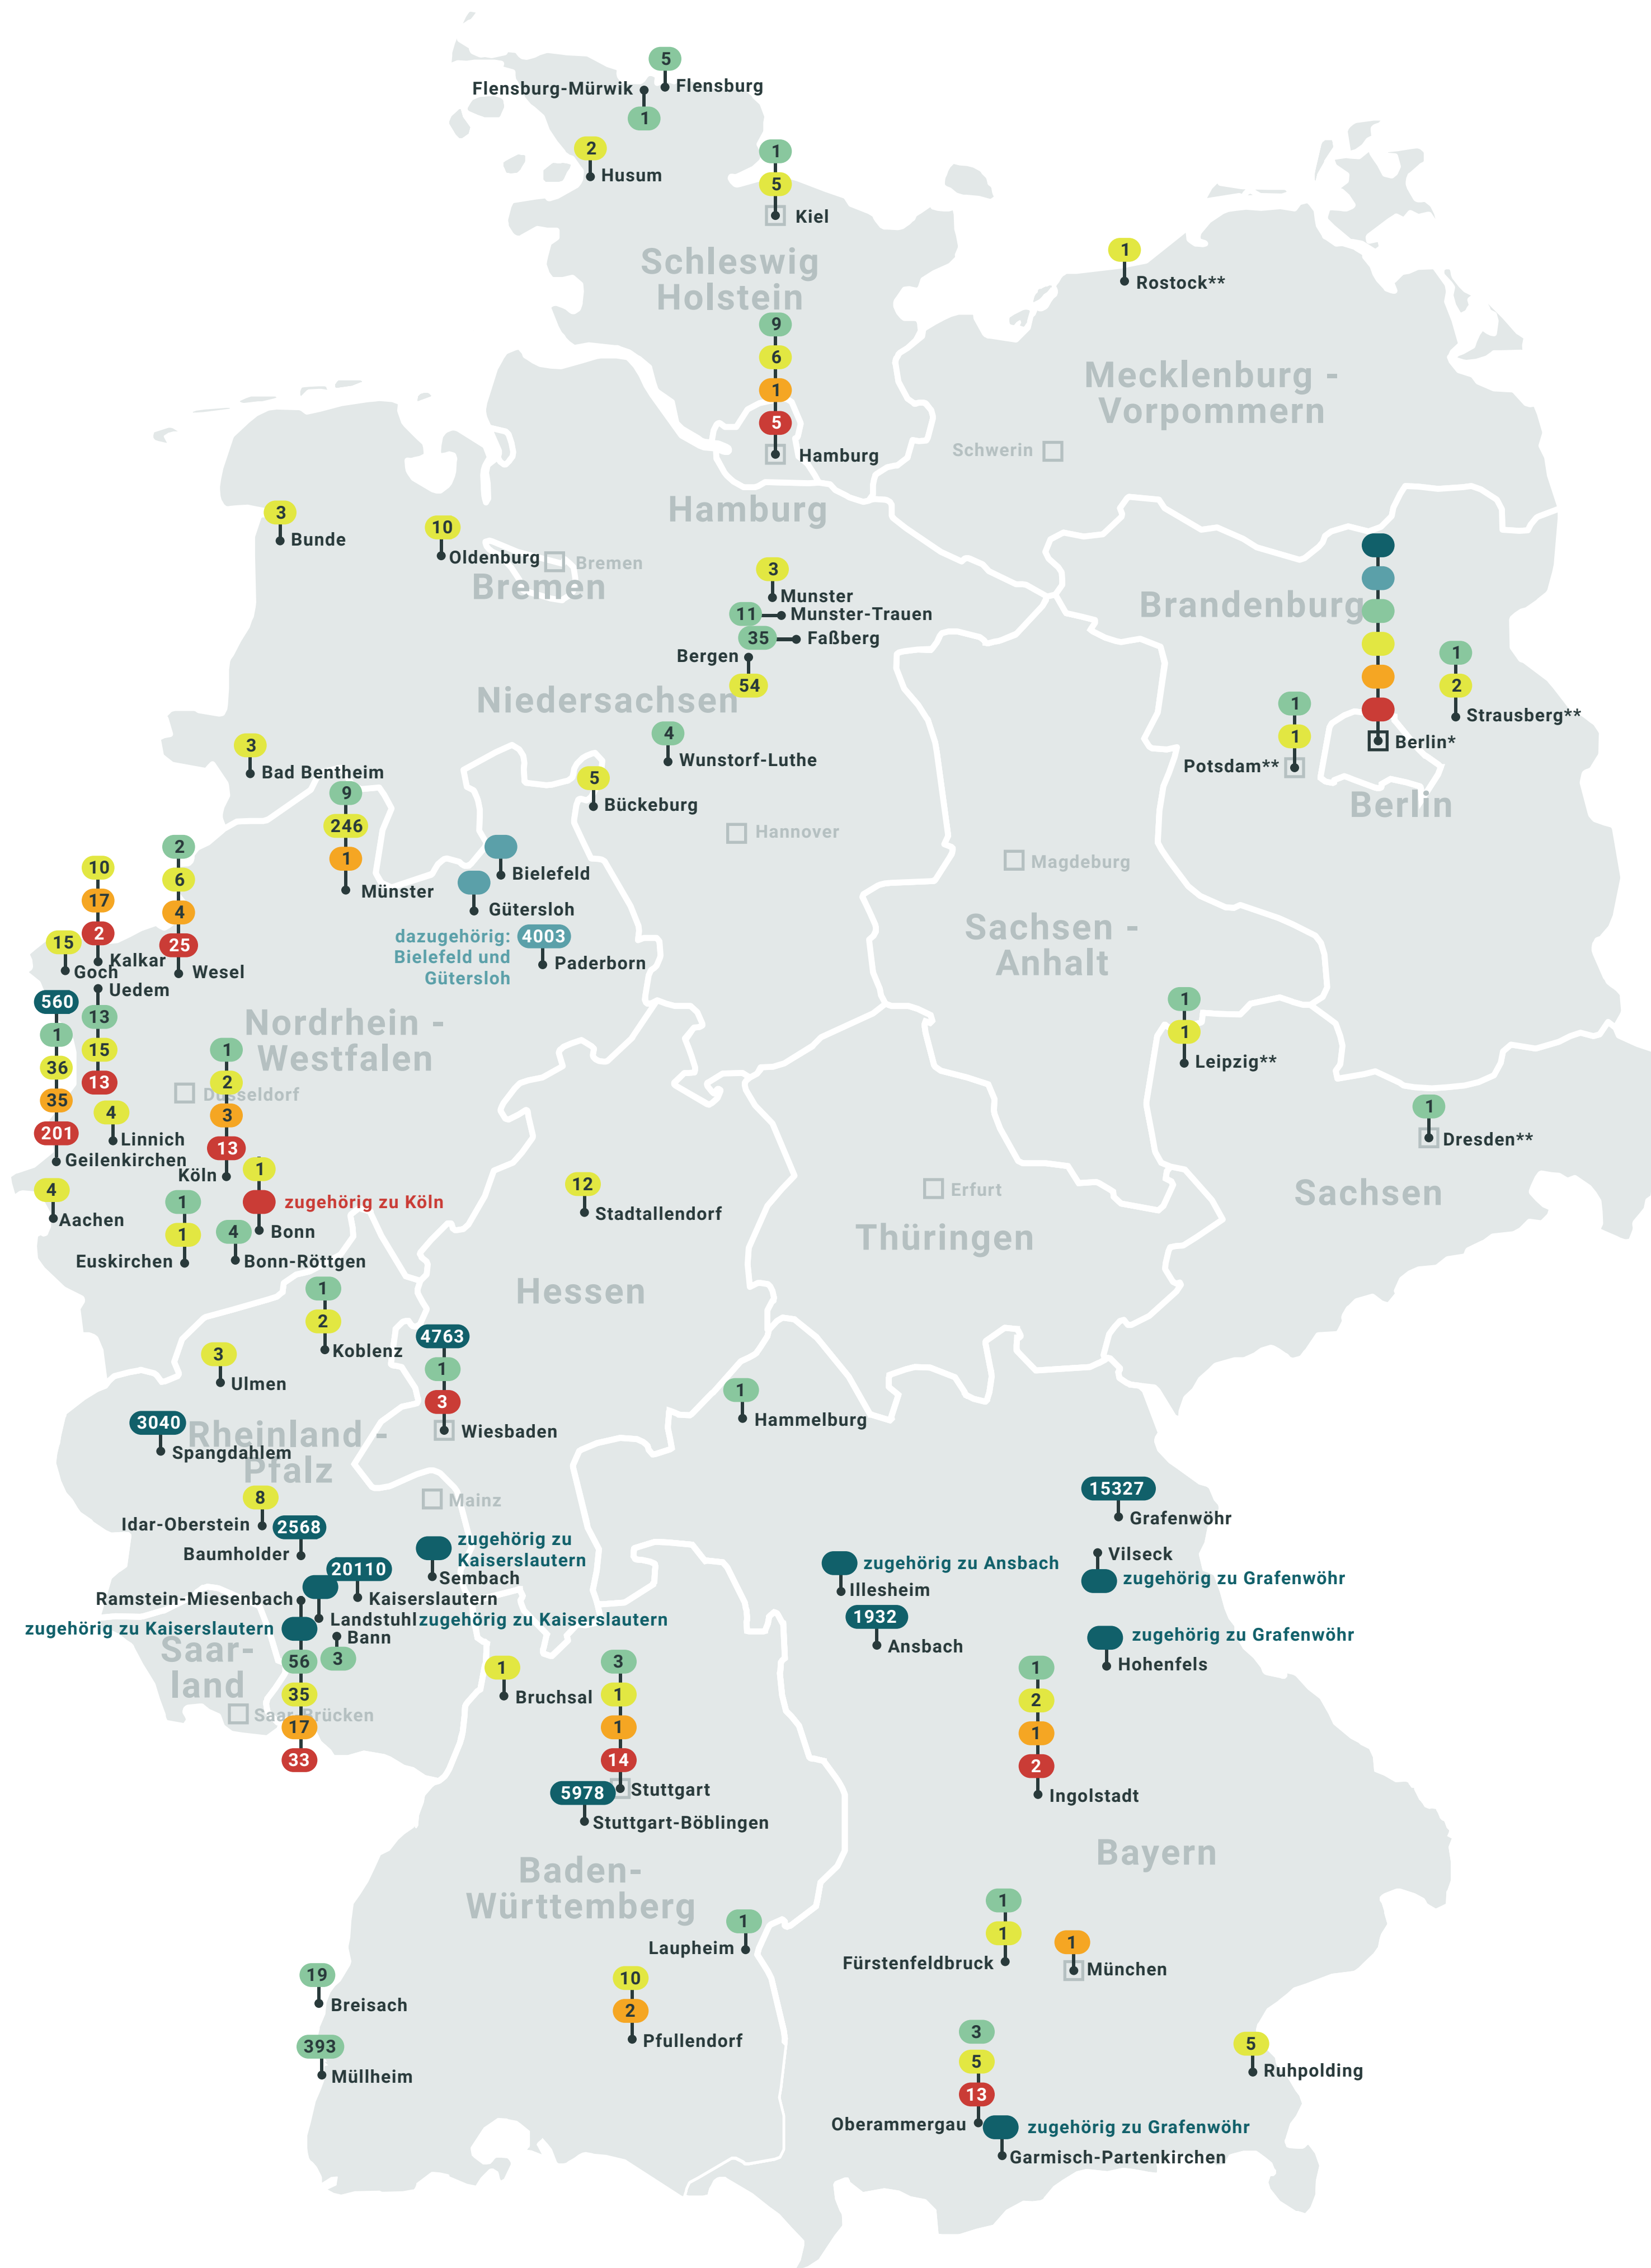

Gaststreitkräfte in der Bundesrepublik Deutschland

Vereinigte Staaten

Großbritannien

Frankreich

Niederlande

Belgien

Kanada

Brandenburg Bundesland

□ Hauptstadt

□ Sitz einer Landesregierung

1932 Ansbach Sitz einer Gaststreitkraft mit Anzahl der Beschäftigten

* Militärisches Botschaftspersonal
 ** Vorübergehende Stationierung von Lehrgangsteilnehmern/ Verbindungselementen